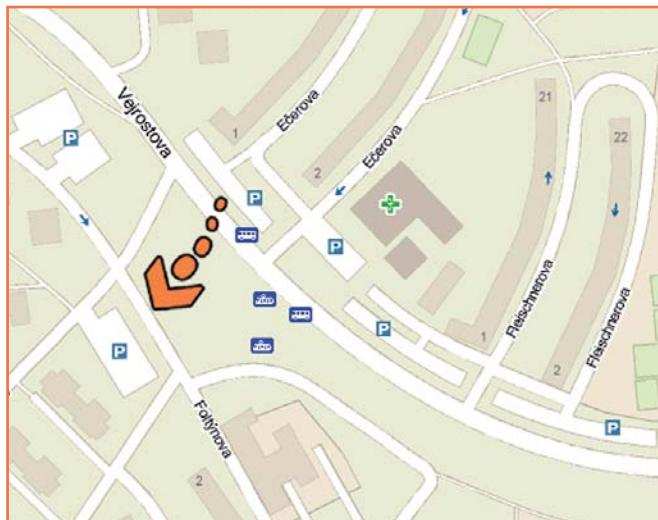

BR082

EČEROVA Brno-Bystrc

VELIKOST PLOCHY 510 x 240 cm

EXKLUZIVNÍ NABÍDKA PRO VÁS

- pod hlavní silnicí, sídliště
- viditelnost – pěší, MHD, auta
- umístění přímo na konečné stanici tramvaje č. 1 a 3
- blízkost nákupního centra

Plocha je umístěna přímo na konečné stanici tramvaje č. 1 a 3, nedaleko obchodního centra a nedaleko vjezdu do části sídliště v Bystrci. Naproti je zastávka autobusu č. 54. Plocha je viditelná z hlavní silnice, nepřehlédnutelná pro cestující z tramvaje a dobře viditelná pro pěší.

KDE JE PLOCHA UMÍSTĚNA?