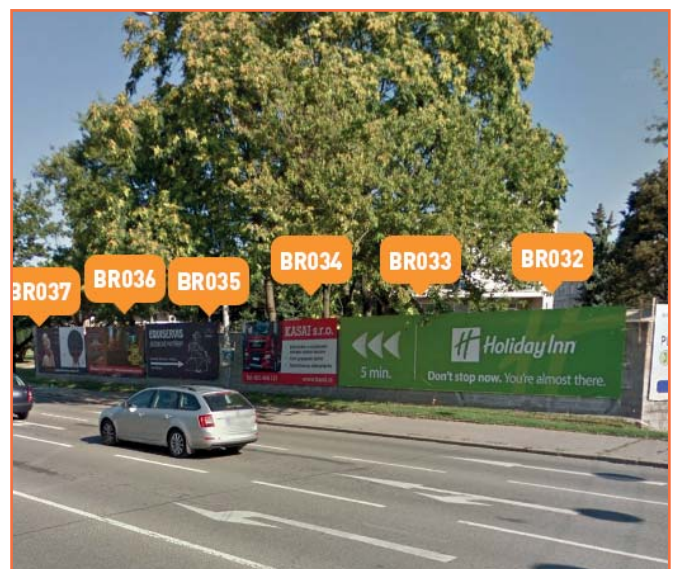

Plocha je umístěna na hlavním brněnském okruhu na křižovatce Heršpická / Opuštěná / Poříčí. Viditelná je pro všechny projíždějící vozidla. Ulice je velmi frekventovaná. Plochy jsou vidět i blízkého business parku Spielberg office centre.

POZOR!

Tato plocha je standardně určena k vyvěšení **bannerové plachty**.

Pokud si na plochu zvolíte papírový výlep, bude vylepen na bannerovou plachtu, plocha nemá pevná záda.

POHLED Z UMÍSTĚNÍ PLOCHY

KDE JE PLOCHA UMÍSTĚNA?

- hlavní silnice, centrum města, křižovatka
- viditelnost – pěší, MHD, auta
- v blízkosti obchodní centrum

Plocha je umístěna v centru města na křižovatce ulic Vranovská a Jugoslávská. Plocha je dobře viditelná jak pro pěší, tak pro auta. Jde o velmi frekventované místo. Kromě toho, že na křižovatkách permanentně stojí kolony aut, stojí na nich i tramvaje linek č. 3, 4 a 9.