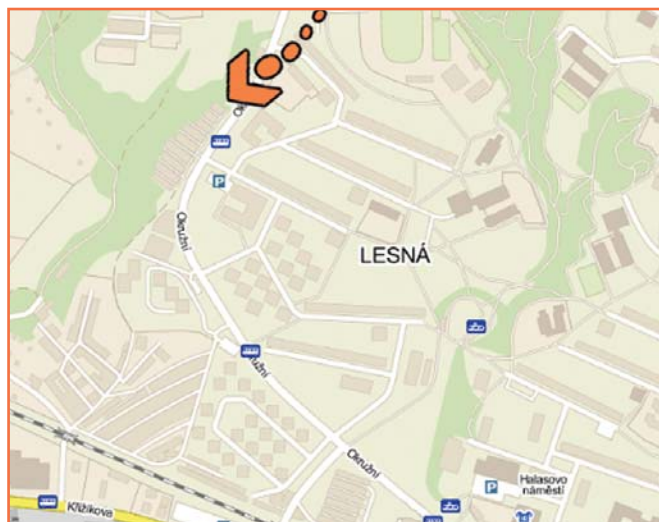

BR052

OKRUŽNÍ Brno-Lesná

VELIKOST PLOCHY
510 x 240 cm

EXKLUZIVNÍ NABÍDKA PRO VÁS

- hlavní silnice
- viditelnost – pěší, MHD, IDS, auta
- v blízkosti obchodní centrum
- hlavní trasa ze sídliště Majdalenky a do městské části Husovice.

Plocha je umístěna na frekventované silnici v brněnské části Lesná ve směru na Černá pole a Husovice.

Je dobře viditelná jak pro pěší tak, tak pro auta. Na této silnici vedou trasy autobusů MHD č. 57 a 81.

KDE JE PLOCHA UMÍSTĚNA?