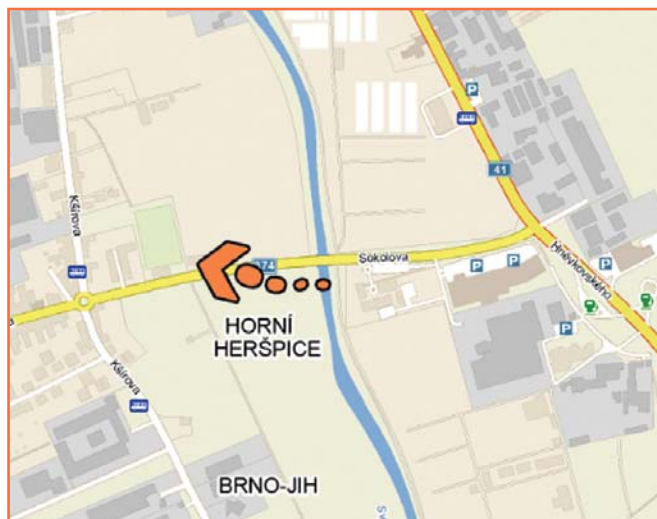

BR054

SOKOLOVA Brno-Horní Heršpice

VELIKOST PLOCHY
510 x 240 cm

EXKLUZIVNÍ NABÍDKA PRO VÁS

- hlavní silnice, spojnice ulic Hněvkovského a Vídeňská
- viditelnost – pěší, auta
- v blízkosti výpadovky na dálnici D1 a D2 a silnici na Vídeň

Plocha je umístěna na ulici Sokolova, směřuje od Baumaxu do centra části Horní Heršpice. Silnice spojuje městské části Bohunice a Komárov, dále velmi frekventované ulice Hněvkovského a Vídeňská. Jedná se o frekventované místo.

KDE JE PLOCHA UMÍSTĚNA?