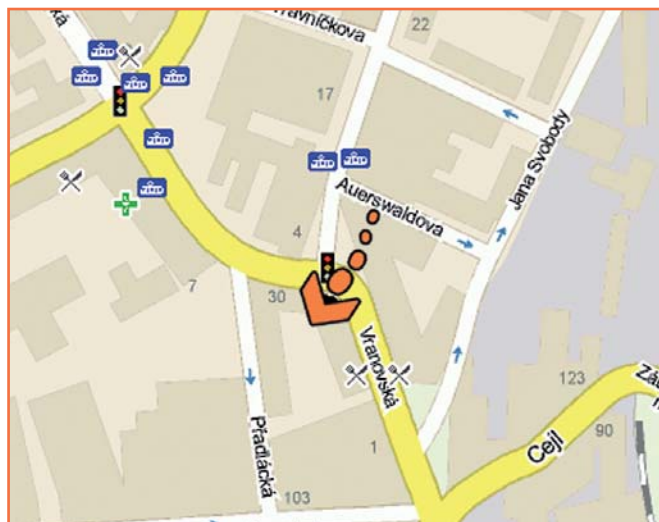

BR086

VRANOVSKÁ Brno-Střed

VELIKOST PLOCHY
510 x 240 cm

EXKLUZIVNÍ NABÍDKA PRO VÁS

- hlavní silnice, centrum města, křižovatka
- viditelnost – pěší, MHD, auta
- v blízkosti obchodní centrum

Plocha je umístěna v centru města na křižovatce ulic Vranovská a Jugoslávská. Plocha je dobře viditelná jak pro pěší, tak pro auta. Jde o velmi frekventované místo. Kromě toho, že na křižovatkách permanentně stojí kolony aut, stojí na nich i tramvaje linek č. 3, 4 a 9.

KDE JE PLOCHA UMÍSTĚNA?