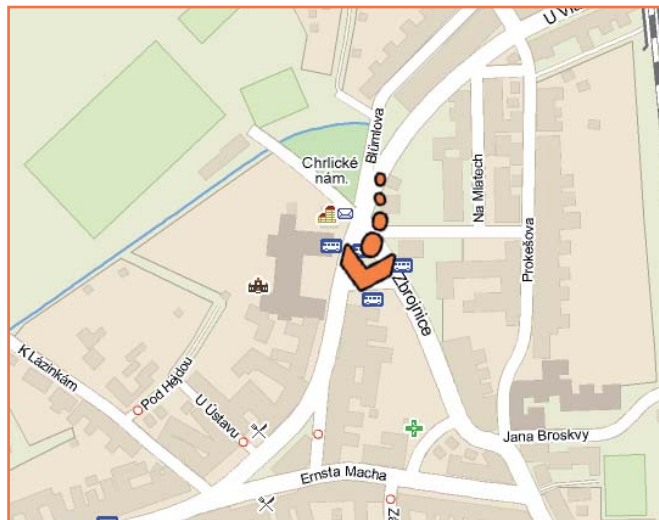

- hlavní silnice
- viditelnost pěší, MHD, auta
- hlavní směr z Bystrce (Žebětína) do centra města
- v blízkosti obchodní a náměstí části Bystrc

Plocha je umístěna na velmi frekventované silnici, ve směru na centrum města z Bystrce (Žebětína). Je dobře viditelná pro auta, MHD i pěší. Na této silnici vedou autobusové a trolejbusové linky č. 30, 52, 50, 92.

Reklamní plocha je umístěna v centru Chrlic, na štítu domu. Vhodná je pro prezentace zaměřené na Brno-jih. Viditelná je jak pro řidiče automobilů, tak i pro chodce. Denně tudy projíždí linky MHD.

KDE JE PLOCHA UMÍSTĚNA?

Reklamní plocha je umístěna ve směru na Vinohrady a Lišen, cca 100m od křižovatky s ulicí Svatoplukova. Plocha je viditelná ve směru na Vinohrady a Lišen.

KDE JE PLOCHA UMÍSTĚNA?

POZOR!

Tato plocha je standardně určena k vyvěšení **bannerové plachty**.

- hlavní silnice, centrum města, křižovatka
- viditelnost – pěší, MHD, auta
- v blízkosti obchodní centrum

Plocha je umístěna v centru města na křižovatce ulic Vranovská a Jugoslávská. Plocha je dobře viditelná jak pro pěší, tak pro auta. Jde o velmi frekventované místo. Kromě toho, že na křižovatkách permanentně stojí kolony aut, stojí na nich i tramvaje linek č. 3, 4 a 9.