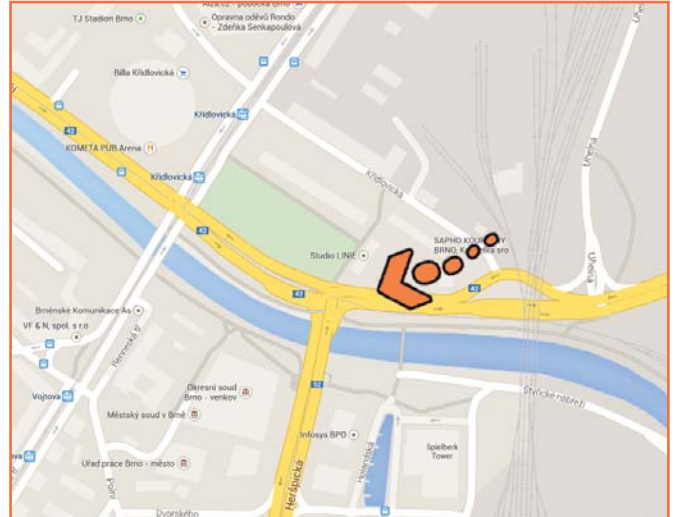

Plocha je umístěna na hlavním brněnském okruhu na křižovatce Heršpická / Opuštěná / Poříčí. Viditelná je pro všechny projíždějící vozidla. Ulice je velmi frekventovaná. Plochy jsou vidět i blízkého business parku Spielberg office centre.

POZOR!

Tato plocha je standardně určena k vyvěšení **bannerové plachty**.

Pokud si na plochu zvolíte papírový výlep, bude vylepen na bannerovou plachtu, plocha nemá pevná záda.

POHLED Z UMÍSTĚNÍ PLOCHY

KDE JE PLOCHA UMÍSTĚNA?

Reklamní plocha je umístěna ve směru na Vinohrady a Lišen, cca 100m od křižovatky s ulicí Svatoplukova. Plocha je viditelná ve směru na Vinohrady a Lišen.

KDE JE PLOCHA UMÍSTĚNA?

POZOR!

Tato plocha je standardně určena k vyvěšení **bannerové plachty**.