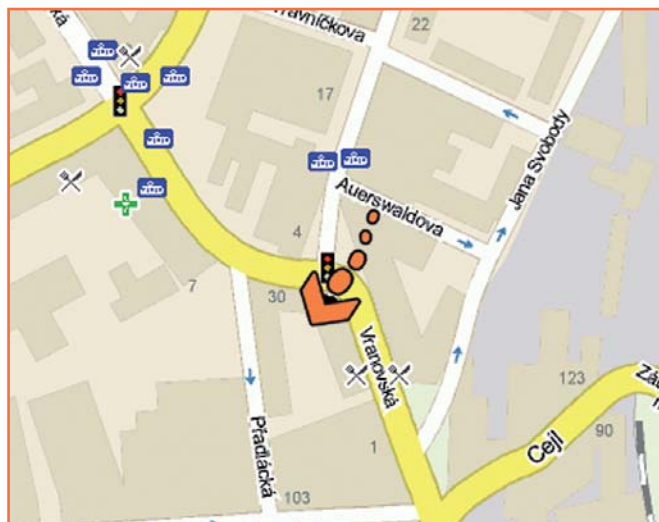

BR085

VRANOVSKÁ Brno-Střed

VELIKOST PLOCHY
510 x 240 cm

EXKLUZIVNÍ NABÍDKA PRO VÁS

- hlavní silnice, centrum města, křižovatka
- viditelnost – pěší, MHD, auta
- v blízkosti obchodní centrum

Plocha je umístěna v centru města na křižovatce ulic Vranovská a Jugoslávská. Plocha je dobře viditelná jak pro pěší, tak pro auta. Jde o velmi frekventované místo. Kromě toho, že na křižovatkách permanentně stojí kolony aut, stojí na nich i tramvaje linek č. 3, 4 a 9.

KDE JE PLOCHA UMÍSTĚNA?