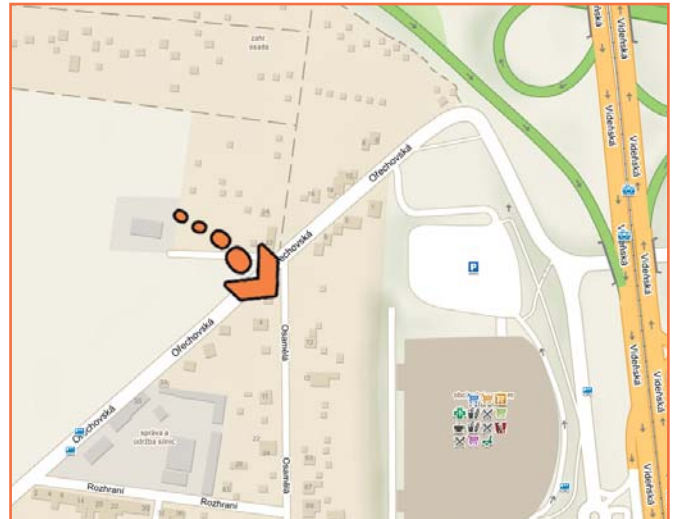

BR087

OŘECHOVSKÁ Brno-Horní Heršpice

VELIKOST PLOCHY
510 x 240 cm

EXKLUZIVNÍ NABÍDKA PRO VÁS

- silnice, okraj města, křižovatka
- viditelnost – pěší, MHD, auta
- v blízkosti obchodní centrum

Plocha je umístěna na frekventované silnici na příjezdu k nákupnímu centru FUTURUM. Plocha je umístěna na křižovatce Ořechovská - Osamělá. V blízkosti je nákupní centrum a velmi frekventovaná ulice Vídeňská.

KDE JE PLOCHA UMÍSTĚNA?

POZOR!

Tato plocha je standardně určena k vyvěšení **bannerové plachty**.

Pokud si na plochu zvolíte papírový výlep, bude vylepen na bannerovou plachtu, plocha nemá pevná záda.