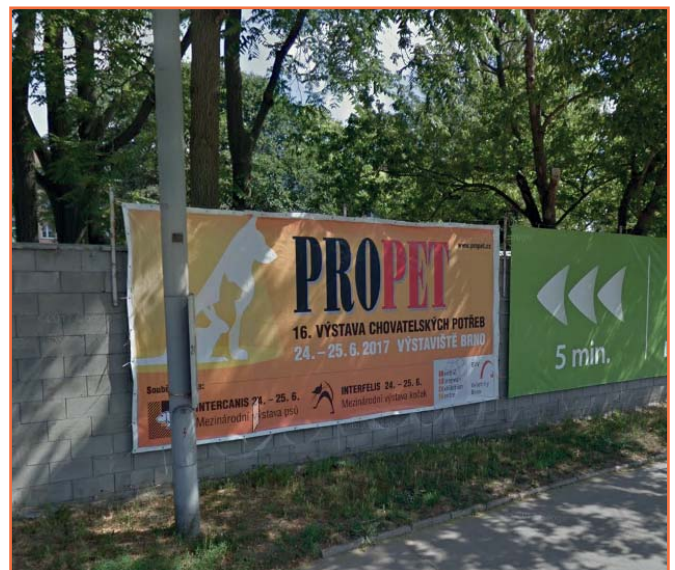

BR034

KŘÍDLOVICKÁ Brno-Střed

VELIKOST PLOCHY
510 x 240 cm

EXKLUZIVNÍ NABÍDKA PRO VÁS

- hlavní silnice, centrum města
- viditelnost pěší, MHD, IDS, mezinárodní linky, auta
- exkluzivní umístění přímo na nejrůšnější křižovatce Heršpická / Křídlovická

Plocha je umístěna na hlavním brněnském okruhu na křižovatce Heršpická / Opuštěná / Poříčí. Viditelná je pro všechny projíždějící vozidla. Ulice je velmi frekventovaná. Plochy jsou vidět i blízkého business parku Spielberg office centre.

KDE JE PLOCHA UMÍSTĚNA?

POZOR!

Tato plocha je standardně určena k vyvěšení **bannerové plachty**.

Pokud si na plochu zvolíte papírový výlep, bude vylepen na bannerovou plachtu, plocha nemá pevná záda.