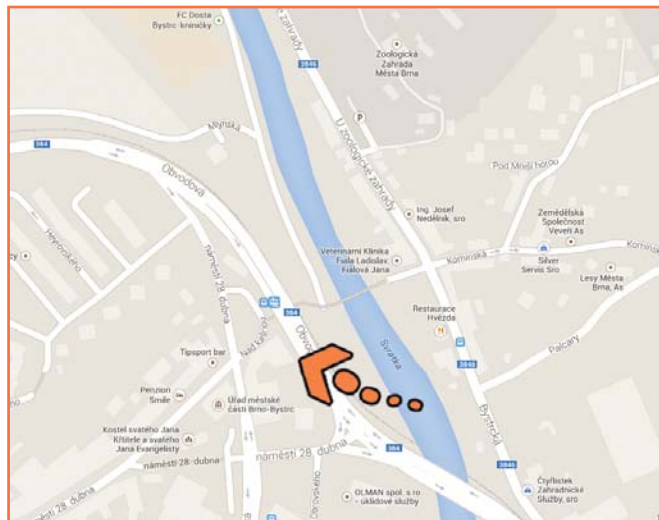

Využijte i možnost pohybu Vašeho billboardu.
Každý měsíc můžete být na jiném místě!

BR040

OBVODOVÁ Brno-Bystrc

VELIKOST PLOCHY 510 x 240 cm

EXKLUZIVNÍ NABÍDKA PRO VÁS

- hlavní silnice
- viditelnost pěší, mhd, auta
- v blízkosti zastávka tram. č. 1 a 3 a bus č. 50, 54
- plocha je viditelná ve směru do Bystrce

Plocha je umístěna na velmi frekventované silnici ve směru z centra měst do Bystrce. Je dobře viditelná pro auta tak i pro pěší.

KDE JE PLOCHA UMÍSTĚNA?

POZOR!

Tato plocha je standardně určena k vyvěšení **bannerové plachty**.

- hlavní silnice, centrum města, křižovatka
- viditelnost – pěší, MHD, auta
- v blízkosti obchodní centrum

Plocha je umístěna v centru města na křižovatce ulic Vranovská a Jugoslávská. Plocha je dobře viditelná jak pro pěší, tak pro auta. Jde o velmi frekventované místo. Kromě toho, že na křižovatkách permanentně stojí kolony aut, stojí na nich i tramvaje linek č. 3, 4 a 9.