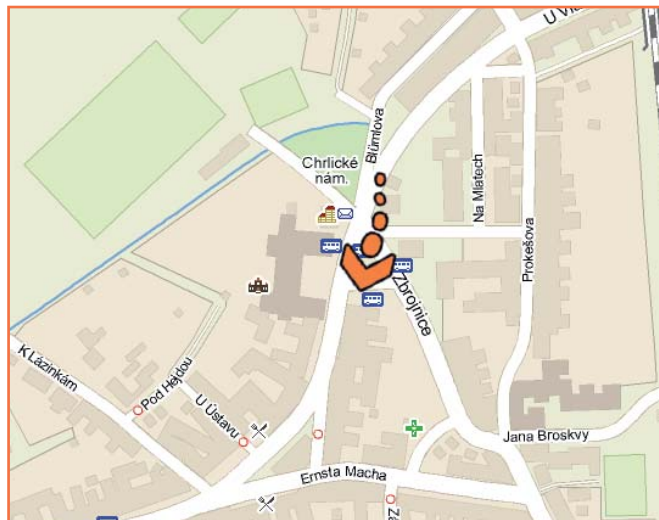

- hlavní silnice
- viditelnost pěší, MHD, auta
- hlavní směr z Bystrce (Žebětína) do centra města
- v blízkosti obchodní a náměstí části Bystrc

Plocha je umístěna na velmi frekventované silnici, ve směru na centrum města z Bystrce (Žebětína). Je dobře viditelná pro auta, MHD i pěší. Na této silnici vedou autobusové a trolejbusové linky č. 30, 52, 50, 92.

Reklamní plocha je umístěna v centru Chrlic, na štítu domu. Vhodná je pro prezentace zaměřené na Brno-jih. Viditelná je jak pro řidiče automobilů, tak i pro chodce. Denně tudy projíždí linky MHD.

KDE JE PLOCHA UMÍSTĚNA?

Plocha je umístěna přímo na konečné stanici tramvaje č. 1 a 3, nedaleko obchodního centra a nedaleko vjezdu do části sídliště v Bystrci. Naproti je zastávka autobusu č. 54. Plocha je viditelná z hlavní silnice, nepřehlédnutelná pro cestující z tramvaje a dobře viditelná pro pěší.

- hlavní silnice, centrum města, křižovatka
- viditelnost – pěší, MHD, auta
- v blízkosti obchodní centrum

Plocha je umístěna v centru města na křižovatce ulic Vranovská a Jugoslávská. Plocha je dobře viditelná jak pro pěší, tak pro auta. Jde o velmi frekventované místo. Kromě toho, že na křižovatkách permanentně stojí kolony aut, stojí na nich i tramvaje linek č. 3, 4 a 9.