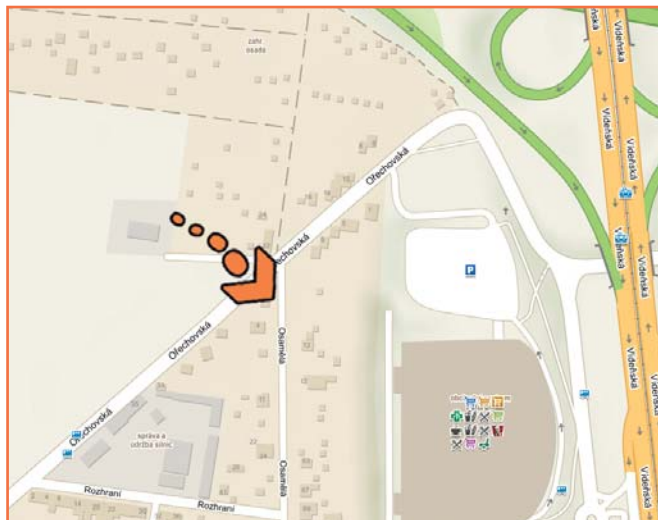

BR088

OŘECHOVSKÁ Brno-Horní Heršpice

VELIKOST PLOCHY 510 x 240 cm

EXKLUZIVNÍ NABÍDKA PRO VÁS

- silnice, okraj města, křižovatka
- viditelnost – pěší, MHD, auta
- v blízkosti obchodní centrum

Plocha je umístěna na frekventované silnici na příjezdu k nákupnímu centru FUTURUM. Plocha je umístěna na křižovatce Ořechovská - Osamělá. V blízkosti je nákupní centrum a velmi frekventovaná ulice Vídeňská.

KDE JE PLOCHA UMÍSTĚNA?

POZOR!

Tato plocha je standardně určena k vyvěšení **bannerové plachty**.

Pokud si na plochu zvolíte papírový výlep, bude vylepen na bannerovou plachtu, plocha nemá pevná záda.