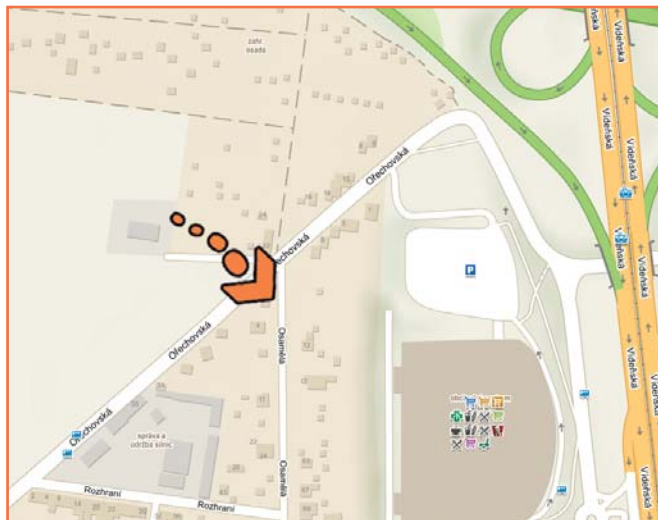

BR087

OŘECHOVSKÁ Brno-Horní Heršpice

VELIKOST PLOCHY
510 x 240 cm

EXKLUZIVNÍ NABÍDKA PRO VÁS

- silnice, okraj města, křižovatka
- viditelnost – pěší, MHD, auta
- v blízkosti obchodní centrum

Plocha je umístěna na frekventované silnici na příjezdu k nákupnímu centru FUTURUM. Plocha je umístěna na křižovatce Ořechovská - Osamělá. V blízkosti je nákupní centrum a velmi frekventovaná ulice Vídeňská.

KDE JE PLOCHA UMÍSTĚNA?

POZOR!

Tato plocha je standardně určena k vyvěšení **bannerové plachty**.

Pokud si na plochu zvolíte papírový výlep, bude vylepen na bannerovou plachtu, plocha nemá pevná záda.