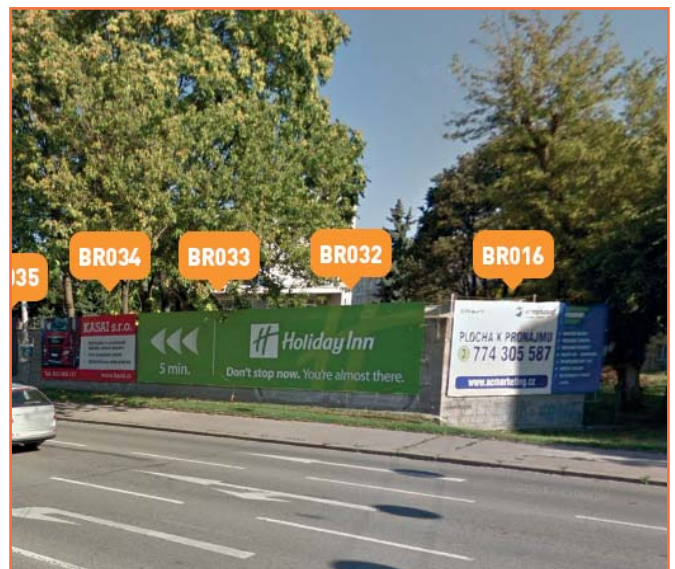

Plocha je umístěna na hlavním brněnském okruhu na křižovatce Heršpická / Opuštěná / Poříčí. Viditelná je pro všechny projíždějící vozidla. Ulice je velmi frekventovaná. Plochy jsou vidět i blízkého business parku Spielberg office centre.

POZOR!

Tato plocha je standardně určena k vyvěšení **bannerové plachty**.

Pokud si na plochu zvolíte papírový výlep, bude vylepen na bannerovou plachtu, plocha nemá pevná záda.

POHLED Z UMÍSTĚNÍ PLOCHY

KDE JE PLOCHA UMÍSTĚNA?

- hlavní silnice, centrum města, křižovatka
- viditelnost – pěší, MHD, auta
- v blízkosti obchodní centrum

Plocha je umístěna v centru města na křižovatce ulic Vranovská a Jugoslávská. Plocha je dobře viditelná jak pro pěší, tak pro auta. Jde o velmi frekventované místo. Kromě toho, že na křižovatkách permanentně stojí kolony aut, stojí na nich i tramvaje linek č. 3, 4 a 9.