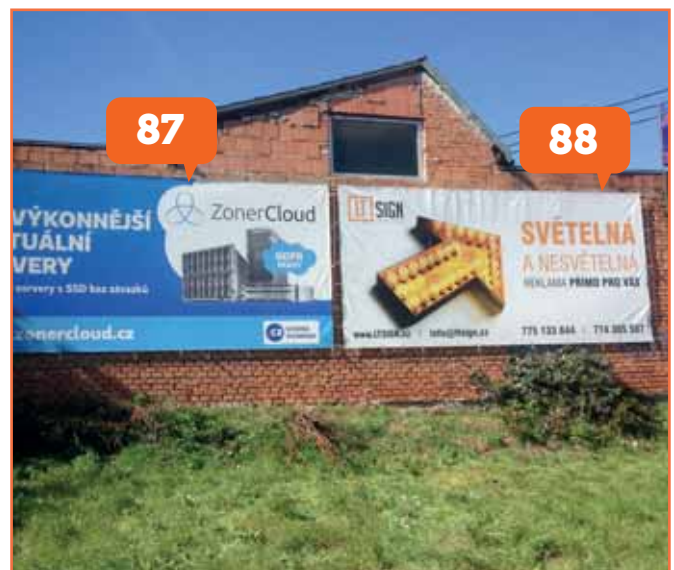

POHLED Z UMÍSTĚNÍ PLOCHY

Využijte i možnost pohybu Vašeho billboardu.
Každý měsíc můžete být na jiném místě!