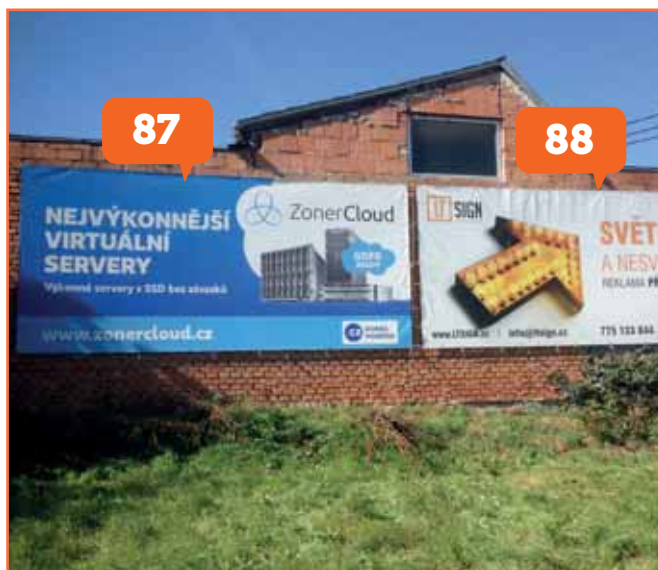

- silnice, okraj města, křižovatka
- viditelnost – pěší, MHD, auta
- v blízkosti obchodní centrum

Plocha je umístěna na frekventované silnici na příjezdu k nákupnímu centru FUTURUM. Plocha je umístěna na křižovatce Ořečovská - Osamělá. V blízkosti je nákupní centrum a velmi frekventovaná ulice Vídeňská.

KDE JE PLOCHA UMÍSTĚNA?

POZOR!

Tato plocha je standardně určena k vyvěšení **bannerové plachty**.

Pokud si na plochu zvolíte papírový výlep, bude vylepen na bannerovou plachtu, plocha nemá pevná záda.

POHLED Z UMÍSTĚNÍ PLOCHY

Využijte i možnost pohybu Vašeho billboardu.
Každý měsíc můžete být na jiném místě!

BR088

OŘECHOVSKÁ Brno-Horní Heršpice

VELIKOST PLOCHY
510 x 240 cm

EXKLUZIVNÍ NABÍDKA PRO VÁS

- silnice, okraj města, křižovatka
- viditelnost – pěší, MHD, auta
- v blízkosti obchodní centrum

Plocha je umístěna na frekventované silnici na příjezdu k nákupnímu centru FUTURUM. Plocha je umístěna na křižovatce Ořečovská - Osamělá. V blízkosti je nákupní centrum a velmi frekventovaná ulice Vídeňská.