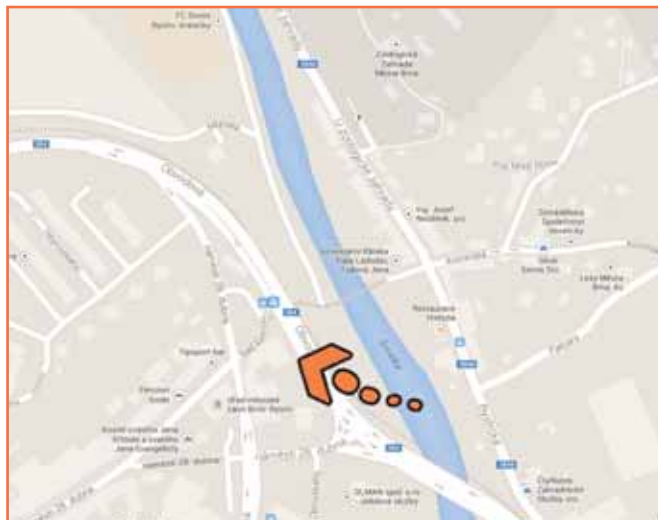

Plocha je umístěna na hlavním brněnském okruhu na křižovatce Heršpická / Opuštěná / Poříčí. Viditelná je pro všechny projíždějící vozidla. Ulice je velmi frekventovaná. Plochy jsou vidět i blízkého business parku Spielberg office centre.

Plocha je umístěna na velmi frekventované silnici ve směru z centra měst do Bystrce. Je dobře viditelná pro auta tak i pro pěší.

KDE JE PLOCHA UMÍSTĚNA?

POZOR!

Tato plocha je standardně určena k vyvěšení **bannerové plachty**.

- hlavní silnice, centrum města, křižovatka
- viditelnost – pěší, MHD, auta
- v blízkosti obchodní centrum

Plocha je umístěna v centru města na křižovatce ulic Vranovská a Jugoslávská. Plocha je dobře viditelná jak pro pěší, tak pro auta. Jde o velmi frekventované místo. Kromě toho, že na křižovatkách permanentně stojí kolony aut, stojí na nich i tramvaje linek č. 3, 4 a 9.