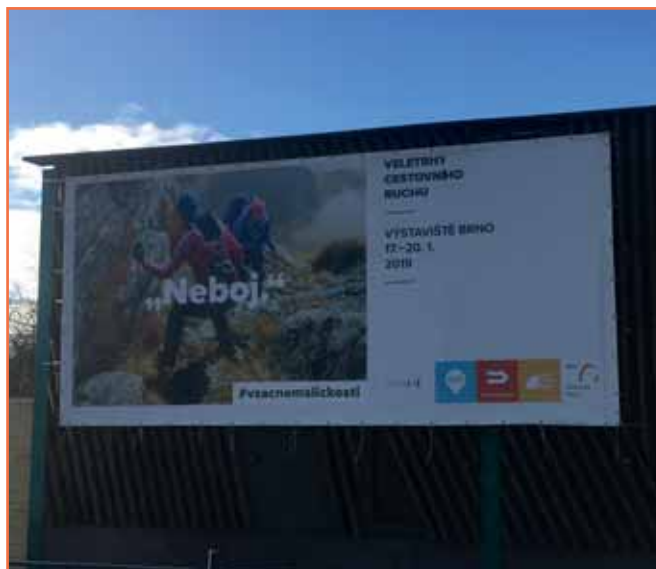

Plocha je umístěna na velmi frekventované silnici ve směru z centra měst do Bystrce. Je dobře viditelná pro auta tak i pro pěší.

KDE JE PLOCHA UMÍSTĚNA?

POZOR!

Tato plocha je standardně určena k vyvěšení **bannerové plachty**.

Pokud si na plochu zvolíte papírový výlep, bude vylepen na bannerovou plachtu, plocha nemá pevná záda.

POHLED Z UMÍSTĚNÍ PLOCHY

Využijte i možnost pohybu Vašeho billboardu.
Každý měsíc můžete být na jiném místě!