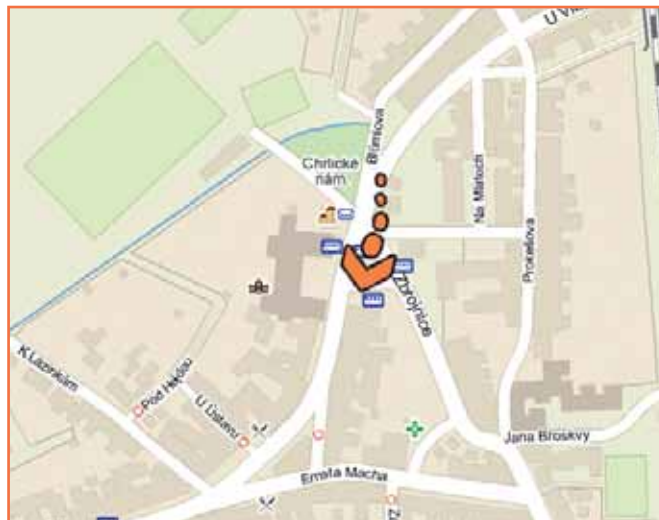

- hlavní silnice
- viditelnost pěší, MHD, auta
- hlavní směr z Bystrce (Žebětína) do centra města
- v blízkosti obchodní a náměstí části Bystrc

Plocha je umístěna na velmi frekventované silnici, ve směru na centrum města z Bystrce (Žebětína). Je dobře viditelná pro auta, MHD i pěší. Na této silnici vedou autobusové a trolejbusové linky č. 30, 52, 50, 92.

Reklamní plocha je umístěna v centru Chrlic, na štítu domu. Vhodná je pro prezentace zaměřené na Brno-jih. Viditelná je jak pro řidiče automobilů, tak i pro chodce. Denně tudy projíždí linky MHD.

KDE JE PLOCHA UMÍSTĚNA?

Plocha je umístěna přímo na konečné stanici tramvaje č. 1 a 3, nedaleko obchodního centra a nedaleko vjezdu do části sídliště v Bystrci. Naproti je zastávka autobusu č. 54. Plocha je viditelná z hlavní silnice, nepřehlédnutelná pro cestující z tramvaje a dobře viditelná pro pěší.

- hlavní silnice, centrum města, křižovatka
- viditelnost – pěší, MHD, auta
- v blízkosti obchodní centrum

Plocha je umístěna v centru města na křižovatce ulic Vranovská a Jugoslávská. Plocha je dobře viditelná jak pro pěší, tak pro auta. Jde o velmi frekventované místo. Kromě toho, že na křižovatkách permanentně stojí kolony aut, stojí na nich i tramvaje linek č. 3, 4 a 9.