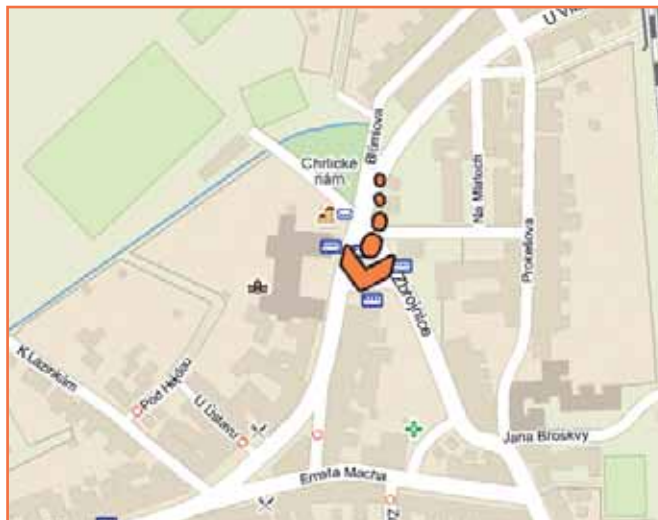

- hlavní silnice
- viditelnost pěší, MHD, auta
- hlavní směr z Bystrce (Žebětína) do centra města
- v blízkosti obchodní a náměstí části Bystrc

Plocha je umístěna na velmi frekventované silnici, ve směru na centrum města z Bystrce (Žebětína). Je dobře viditelná pro auta, MHD i pěší. Na této silnici vedou autobusové a trolejbusové linky č. 30, 52, 50, 92.

Reklamní plocha je umístěna v centru Chrlic, na štítu domu. Vhodná je pro prezentace zaměřené na Brno-jih. Viditelná je jak pro řidiče automobilů, tak i pro chodce. Denně tudy projíždí linky MHD.

KDE JE PLOCHA UMÍSTĚNA?

Plocha je umístěna přímo na konečné stanici tramvaje č. 1 a 3, nedaleko obchodního centra a nedaleko vjezdu do části sídliště v Bystrci. Naproti je zastávka autobusu č. 54. Plocha je viditelná z hlavní silnice, nepřehlédnutelná pro cestující z tramvaje a dobře viditelná pro pěší.

- hlavní silnice, centrum města, křižovatka
- viditelnost – pěší, MHD, auta
- v blízkosti obchodní centrum

Plocha je umístěna v centru města na křižovatce ulic Vranovská a Jugoslávská. Plocha je dobře viditelná jak pro pěší, tak pro auta. Jde o velmi frekventované místo. Kromě toho, že na křižovatkách permanentně stojí kolony aut, stojí na nich i tramvaje linek č. 3, 4 a 9.